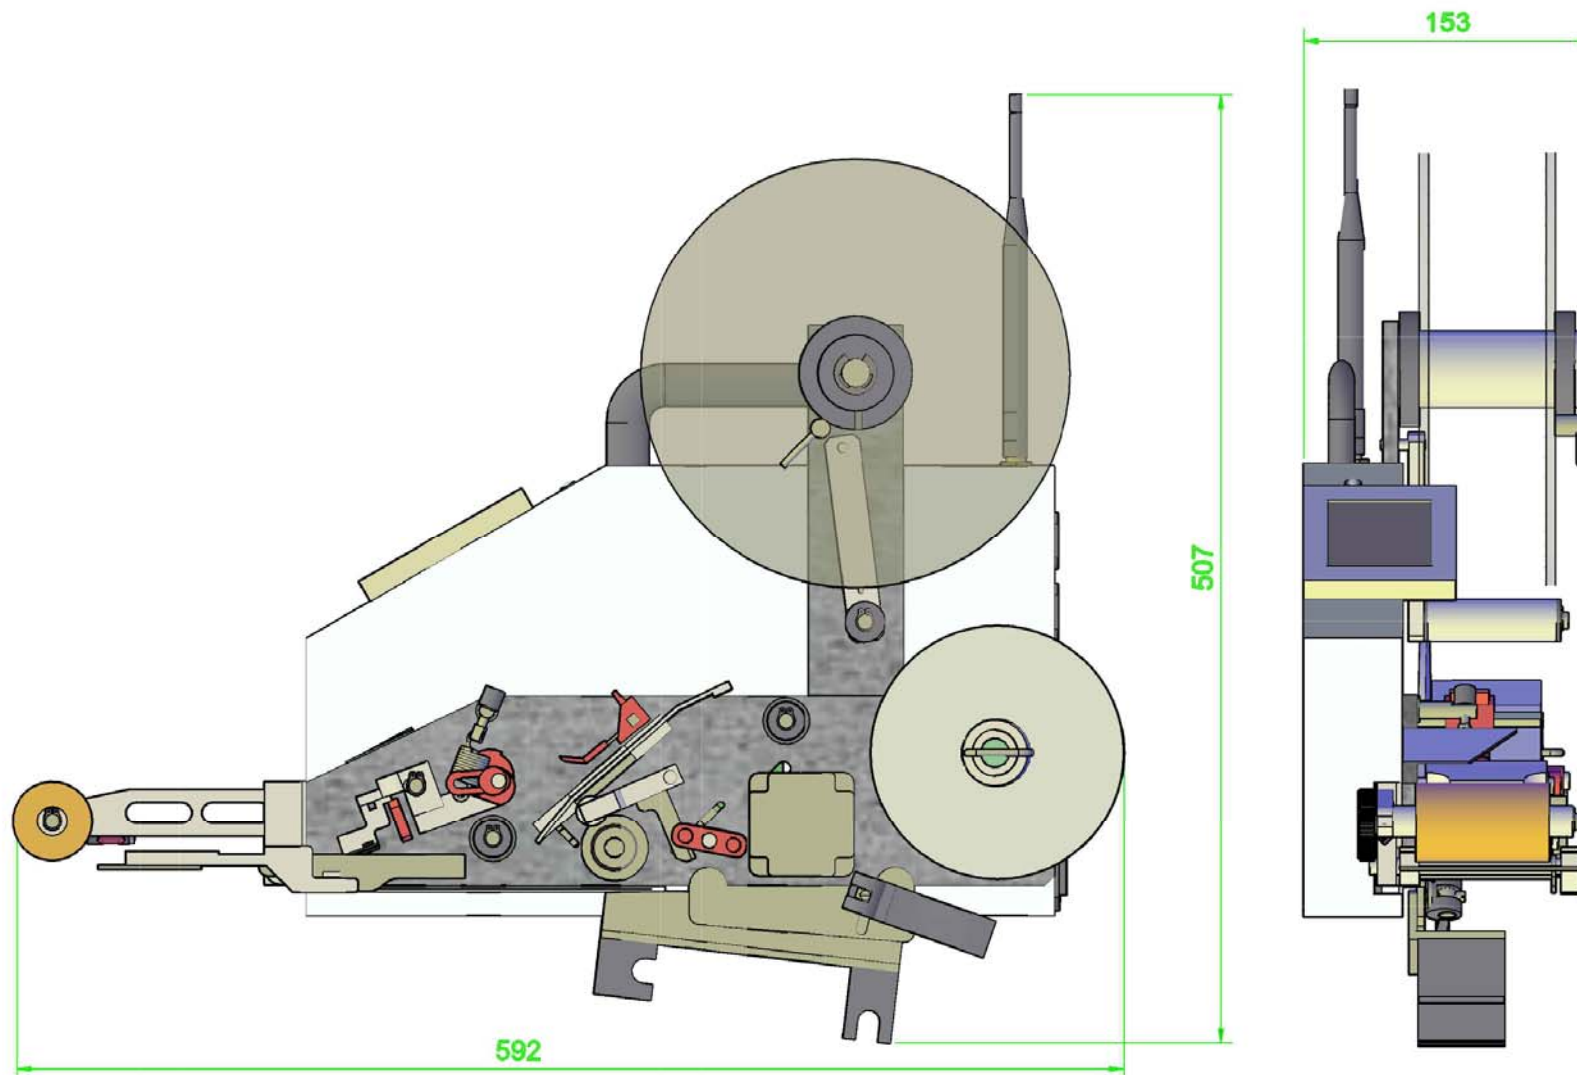

Technik
rund
ums

Ei

Eiersortiermaschinen Eierkennzeichnungstechnik
Verpackungsmaschinen Etikettiertechnik

LABELLING

SYSTEMS

Ausstattung VLS Geräte	VLS- SD8	VLS- U8	VLS- N8	VLS- W8
sehr kompakte Bauform	X	X	X	X
Touch- Screen	X	X	X	X
LED- u. ON- Screen Status- Meldung	X	X	X	X
Bis zu 4GB Etikettenspeicher	X	X	X	X
ON SCREEN Verstellung der Aufkleberposition	X	X	X	X
ON SCREEN Verstellung von Drucktemp.	X	X	X	X
ON SCREEN Verstellung von Lichtschraubeneinstellungen	X	X	X	X
ON SCREEN Verstellung von MHD etc.	X	X	X	X
ON SCREEN Verstellung von Gew. Kla.	X	X	X	X
ON SCREEN Verstellung von Chargen-nr.	X	X	X	X
ON SCREEN Verstellung von EAN CODES	X	X	X	X
ON SCREEN Verstellung von PREIS	X	X	X	X
ON SCREEN Etikettenauswahl	X	X	X	X
Leichter Rollenwechsel	X	X	X	X
- sehr schmale Bauform für 2x5, 2x6 und 2x4 Verpackung	X	X	X	X
schnelles umstecken von Linie zu Linie	X	X	X	X
230 V Kaltgerätekabelanschluss	X	X	X	X
Vernetzungsmöglichkeit mit Zentral PC (VLS- Manager)	---	X	X	X
individuelle Höheneinstellung	X	X	X	X
USB- Anschluss	X	X	---	---
LAN (Rj 45)- Anschluss (Network)	---	---	X	---
Wireless- LAN Antenne	---	---	---	X
SD- Karte für Software- Updates	X	X	X	X
Anschlussmöglichkeit VLS- Manager		X	X	X

Ausstattung VLS- Manager	Light	Basic	Comfort
Verwaltung von allen angeschl. Geräten	X	X	X
Ein-/ Ausschalten angeschl. Geräte	X	X	X
Etiketten an angeschl. Geräte zuweisen	X	X	X
Variable Daten (MHD, Gew.-Kla., Preis, EAN-CODE, Chargen-Nr. den angeschl. Geräten zuweisen	X	X	X
Systemeinstellungen angeschl. Geräten ändern	X	X	X
Software Updates angeschl. Geräte	---	X	X
Etiketten erstellen	---	X	X
Logos/ Grafiken 25Kb einfügen	---	X	X
komplette Rückverfolgbarkeit Tray Cebility	---	---	X
Kommunikation mit anderen Leitrechnern/ Software	---	---	X
Status-/ Infomeldungen der angeschlossenen Geräte an andere Leitrechner weiterleiten bzw. verarbeiten	---	---	X