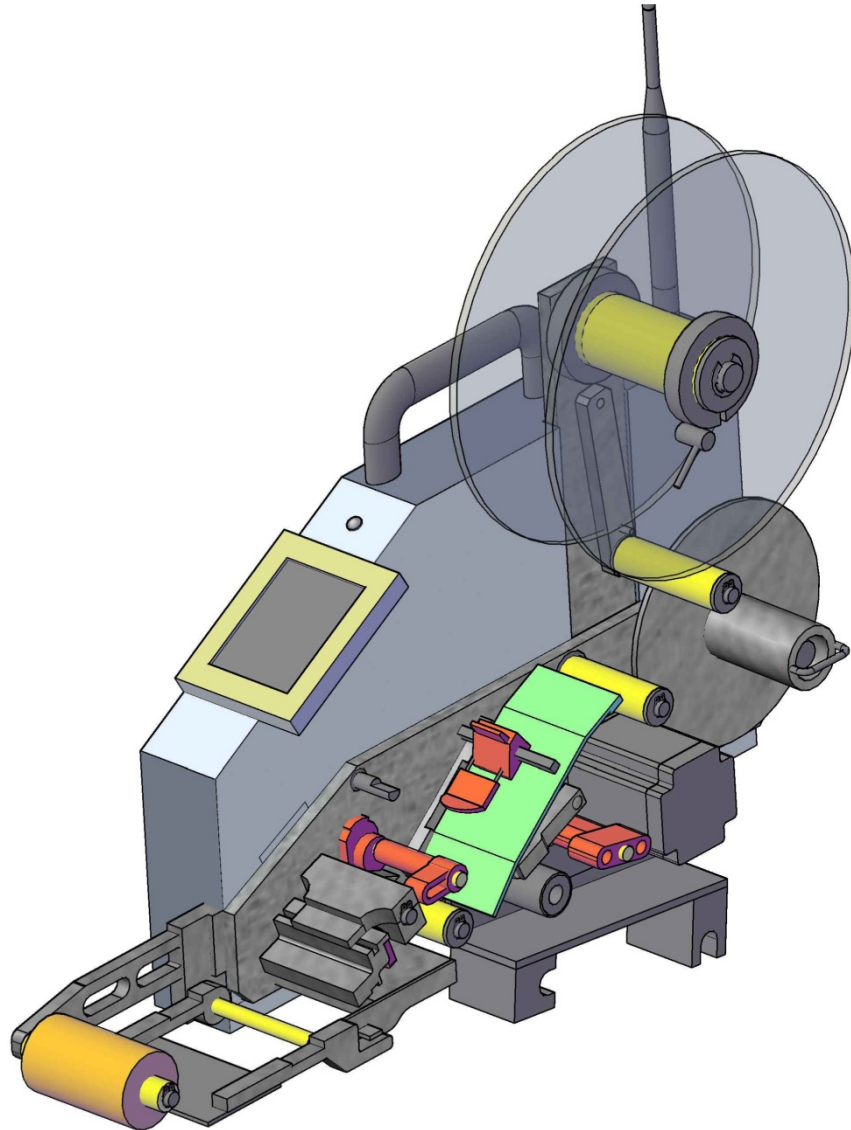

Technik
rund
ums

Ei

Eiersortiermaschinen Eierkennzeichnungstechnik
Verpackungsmaschinen Etikettiertechnik

LABELLING

SYSTEMS

Ausstattung VLS Geräte	VLS- SD8	VLS- U8	VLS- N8	VLS- W8
sehr kompakte Bauform	X	X	X	X
Touch- Screen	X	X	X	X
LED- u. ON- Screen Status- Meldung	X	X	X	X
Bis zu 4GB Etikettenspeicher	X	X	X	X
ON SCREEN Verstellung der Aufkleberposition	X	X	X	X
ON SCREEN Verstellung von Drucktemp.	X	X	X	X
ON SCREEN Verstellung von Lichtschraubeneinstellungen	X	X	X	X
ON SCREEN Verstellung von MHD etc.	X	X	X	X
ON SCREEN Verstellung von Gew. Kla.	X	X	X	X
ON SCREEN Verstellung von Chargen-nr.	X	X	X	X
ON SCREEN Verstellung von EAN CODES	X	X	X	X
ON SCREEN Verstellung von PREIS	X	X	X	X
ON SCREEN Etikettenauswahl	X	X	X	X
Leichter Rollenwechsel	X	X	X	X
- sehr schmale Bauform für 2x5, 2x6 und 2x4 Verpackung	X	X	X	X
schnelles umstecken von Linie zu Linie	X	X	X	X
230 V Kaltgerätekabelanschluss	X	X	X	X
Vernetzungsmöglichkeit mit Zentral PC (VLS- Manager)	---	X	X	X
individuelle Höheneinstellung	X	X	X	X
USB- Anschluss	X	X	---	---
LAN (Rj 45)- Anschluss (Network)	---	---	X	---
Wireless- LAN Antenne	---	---	---	X
SD- Karte für Software- Updates	X	X	X	X
Anschlussmöglichkeit VLS- Manager		X	X	X

Ausstattung VLS- Manager	Light	Basic	Comfort
Verwaltung von allen angeschl. Geräten	X	X	X
Ein-/ Ausschalten angeschl. Geräte	X	X	X
Etiketten an angeschl. Geräte zuweisen	X	X	X
Variable Daten (MHD, Gew.-Kla., Preis, EAN-CODE, Chargen-Nr. den angeschl. Geräten zuweisen	X	X	X
Systemeinstellungen angeschl. Geräten ändern	X	X	X
Software Updates angeschl. Geräte	---	X	X
Etiketten erstellen	---	X	X
Logos/ Grafiken 25Kb einfügen	---	X	X
komplette Rückverfolgbarkeit Tray Cebility	---	---	X
Kommunikation mit anderen Leitrechnern/ Software	---	---	X
Status-/ Infomeldungen der angeschlossenen Geräte an andere Leitrechner weiterleiten bzw. verarbeiten	---	---	X